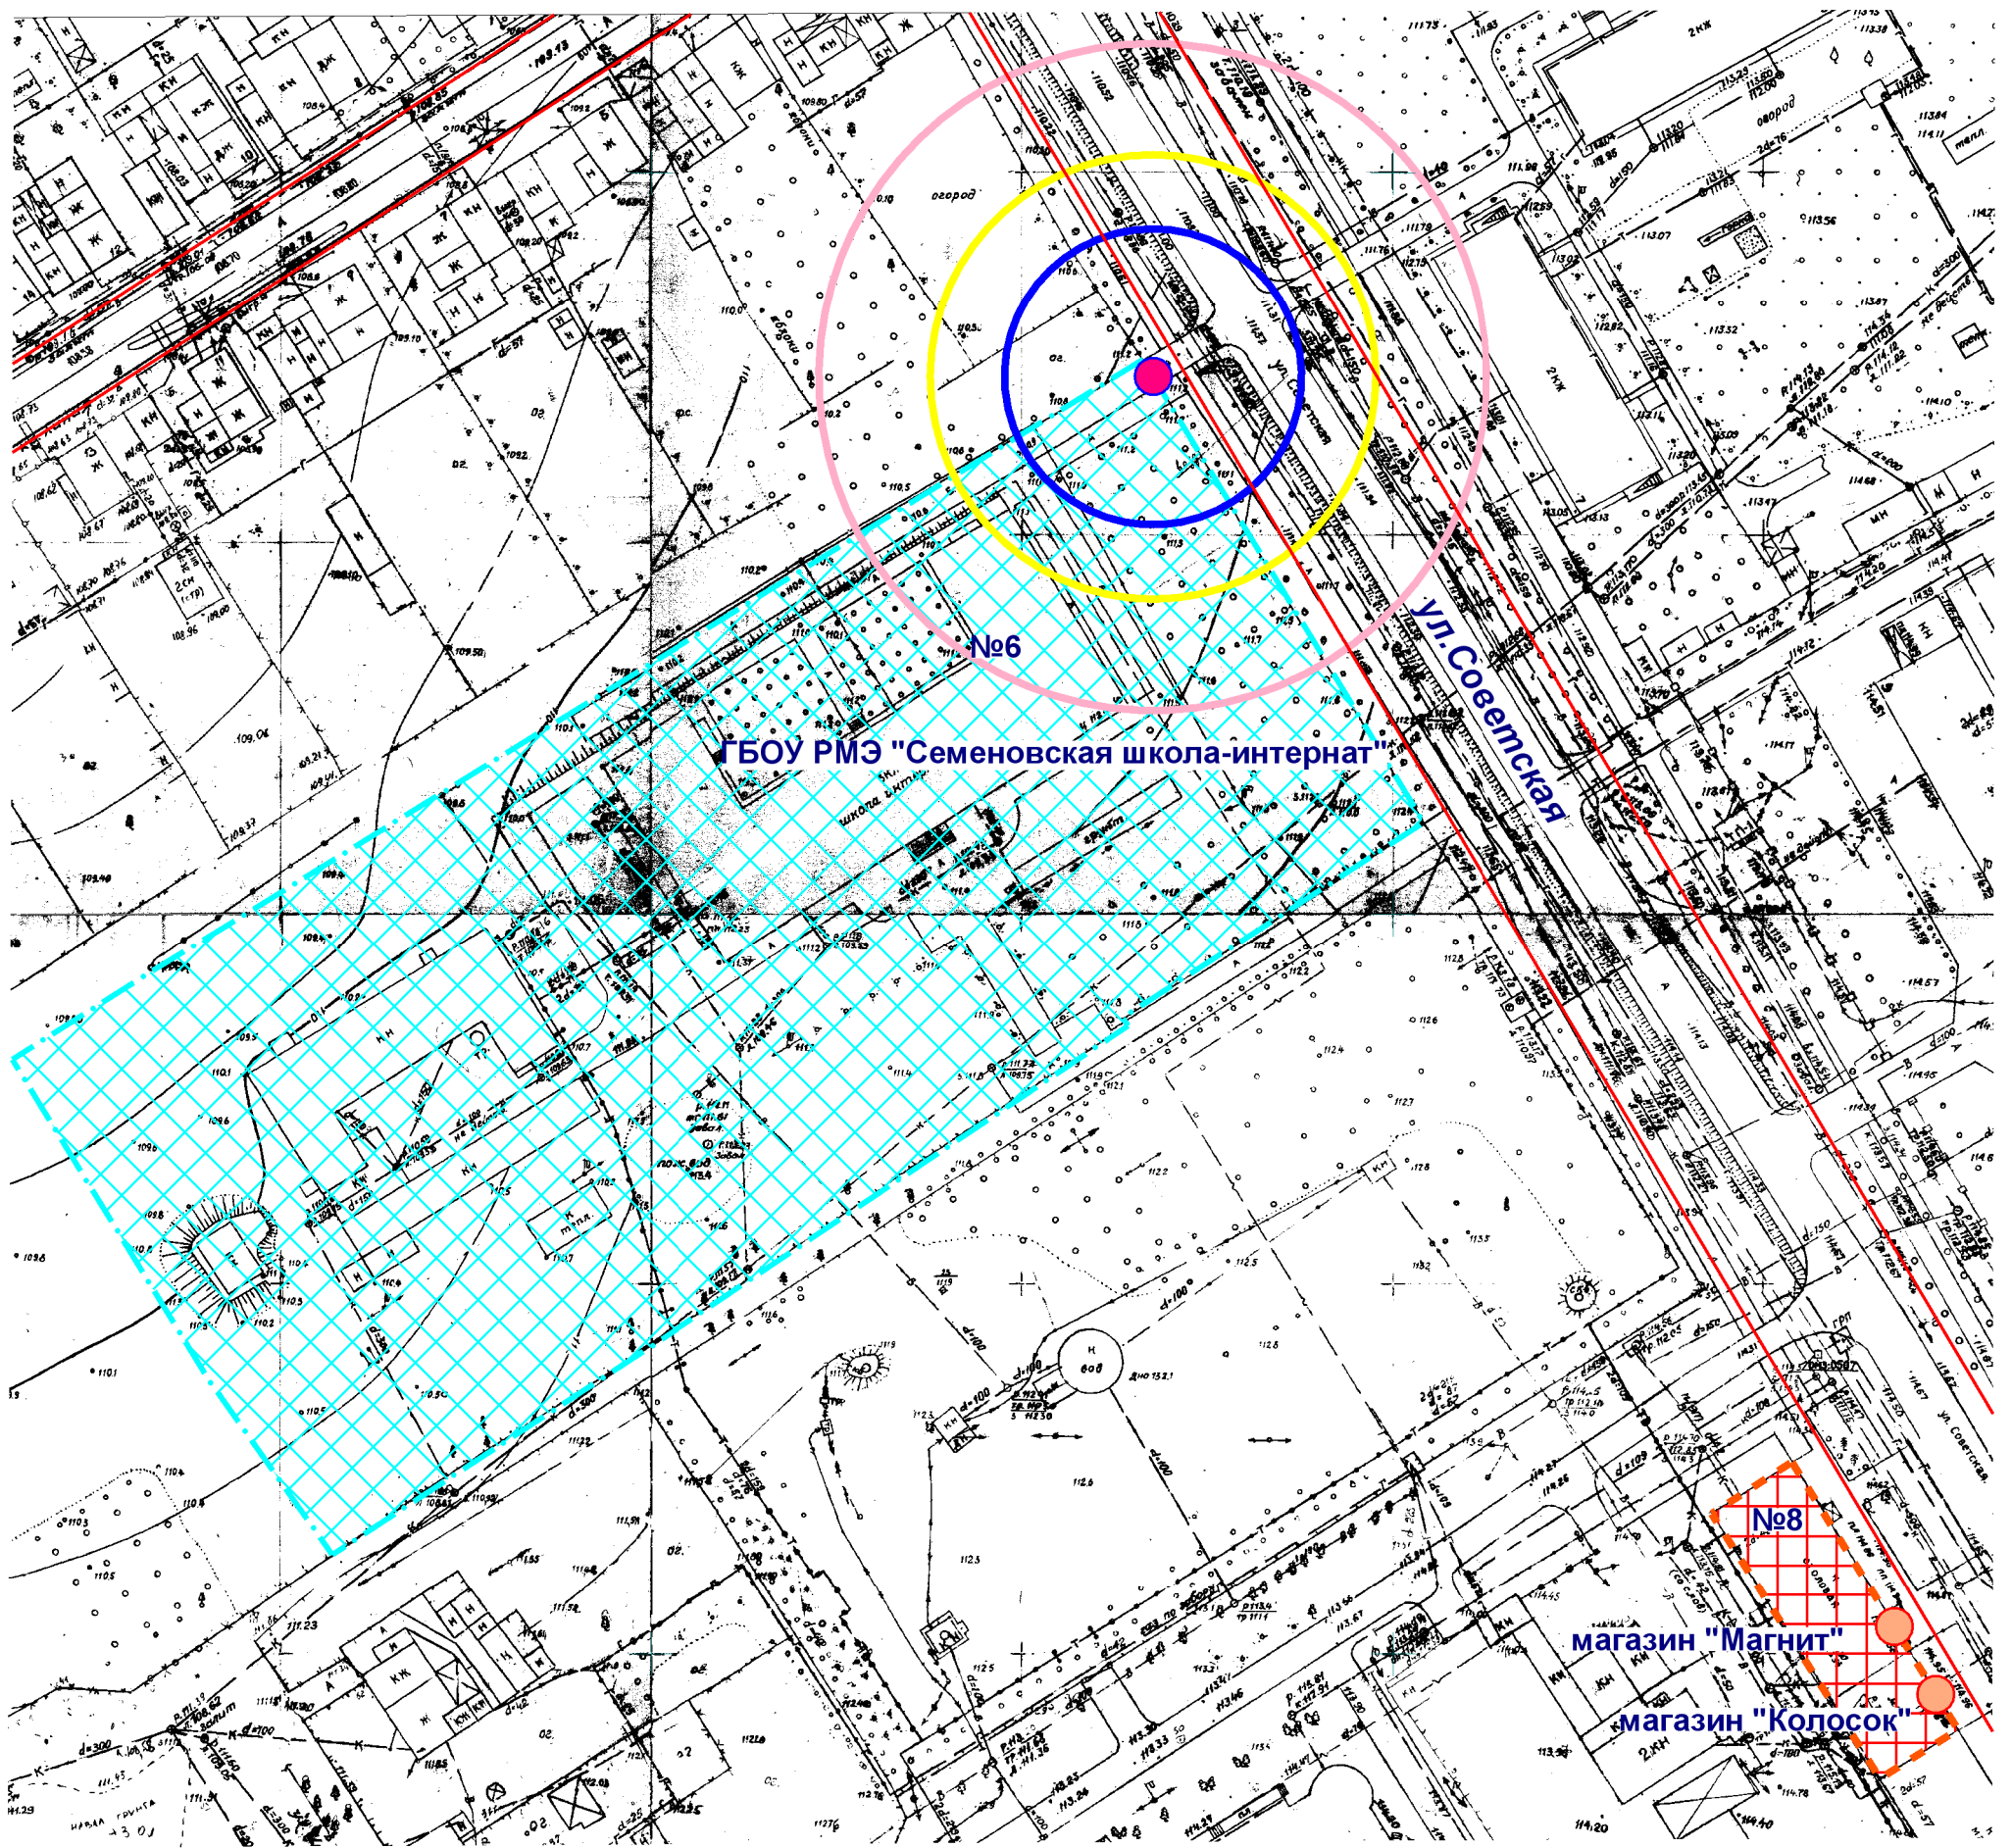

Схема границ прилегающих территорий

- Входы на объект
- Входы в предприятие торговли
- Территория объекта
- Предприятие торговли
- Радиус 30 м
- Радиус 20 м
- Радиус 45 м

МУП "АРХИТЕКТОР"			Заказчик: Администрация городского округа "Город Йошкар-Ола"			
Директор		Парманов	Объект: ГБОУ РМЭ "Семеновская школа-интернат" местоположение: РМЭ, г.Йошкар-Ола, с.Семеновка, ул.Советская, д. 6			
И.о.нач. ОИРД		Казакова				
Исполнитель		Кириллова	Масштаб	Дата	Номер	Листов
			1:1000	09.07.2019	19-072	1